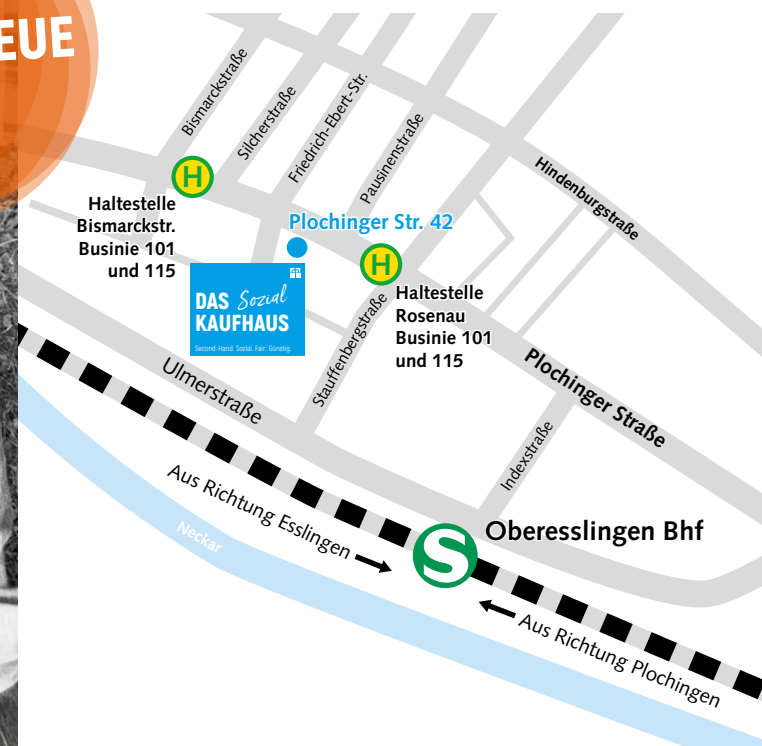

Second-Hand-Sozialkaufhaus Esslingen

Das Sozialkaufhaus Esslingen
Plochinger Straße 42
73730 Esslingen
Tel.: 0711 352070
Öffnungszeiten: Mo – Fr 11 – 19 Uhr, Sa 10 – 15 Uhr

Das Sozialkaufhaus Esslingen ist in 10 Minuten mit dem Bus vom ZOB Esslingen erreichbar und vom S-Bahnhof Oberesslingen schnell zu Fuß.

Die Bushaltestellen Rosenau und Bismarckstraße sind fußläufig je zwei Minuten entfernt und mit den Buslinien 101 und 115 in sechs Minuten vom ZOB Esslingen erreichbar. Vom S-Bahnhof Oberesslingen benötigen Sie ca. 10 Minuten zu Fuß. Es gibt vier Parkplätze in der Tiefgarage und weitere vor dem Kaufhaus.

www.facebook.com/daskaufhaus.secondhand
www.instagram.com/daskaufhaus.secondhand

www.daskaufhaus.de / info@daskaufhaus.de